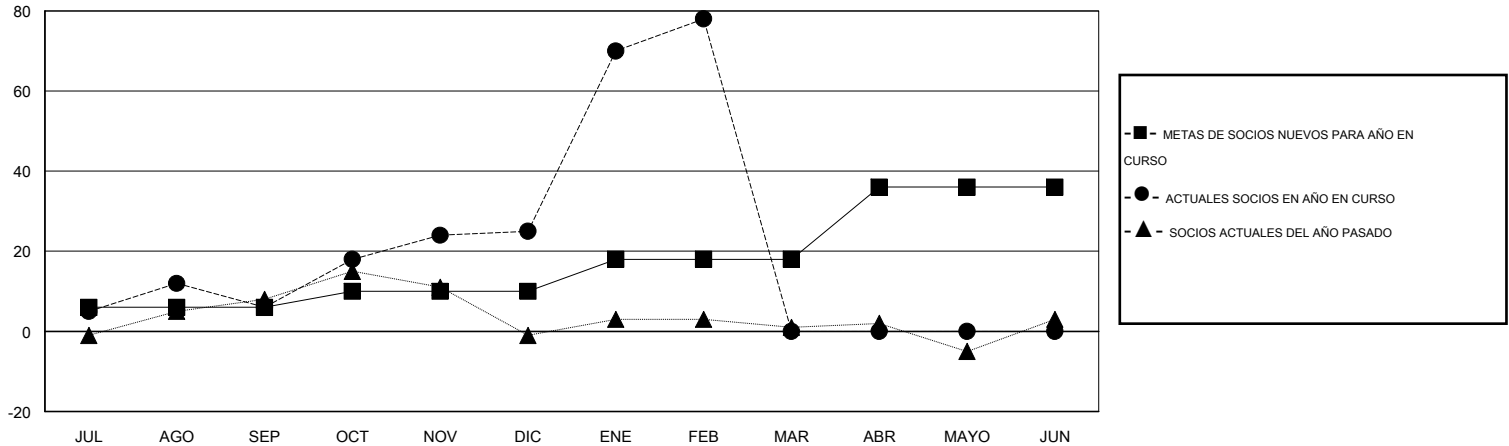

MONTHLY MEMBERSHIP PROGRESS REPORT

District T 4

Results as of: 2/28/2014

GMT: Pedro Marrello

UBICACIÓN CHILE

GMT DE AE 3

Clubes					socios				
RESULTADOS DE 2013-2014					RESULTADOS DE 2013-2014				
TRIMESTRE	META DE CLUBES NUEVOS	ACTUALES NUEVOS CLUBES	BAJAS ACTUALES DE CLUBES	ACTUAL GANANCIA/ PÉRDIDA NETA	TRIMESTRE	META DE SOCIOS NUEVOS	ACTUALES SOCIOS AÑADIDOS	BAJAS ACTUALES DE SOCIOS	ACTUAL GANANCIA/ PÉRDIDA NETA
JUL/AGO/SEP	0	0	0	0	JUL/AGO/SEP	6	22	16	6
OCT/NOV/DIC	0	0	0	0	OCT/NOV/DIC	4	34	15	19
ENE/FEB/MAR	0	2	0	2	ENE/FEB/MAR	8	59	6	53
ABR/MAYO/JUN	1	0	0	0	ABR/MAYO/JUN	18	0	0	0

METAS Y CIFRA ACUMULATIVA DE CLUBES NUEVOS

METAS Y CIFRA ACUMULATIVA DE SOCIOS

CLUBES DADOS DE BAJA: 0

23 CLUBS OF 41 AÑADIERON 1 O MÁS SOCIOS NUEVOS

DISTRIBUCIÓN POR SEXO

MASCULINO 623 (71.28%)
FEMENINO 251 (28.72%)